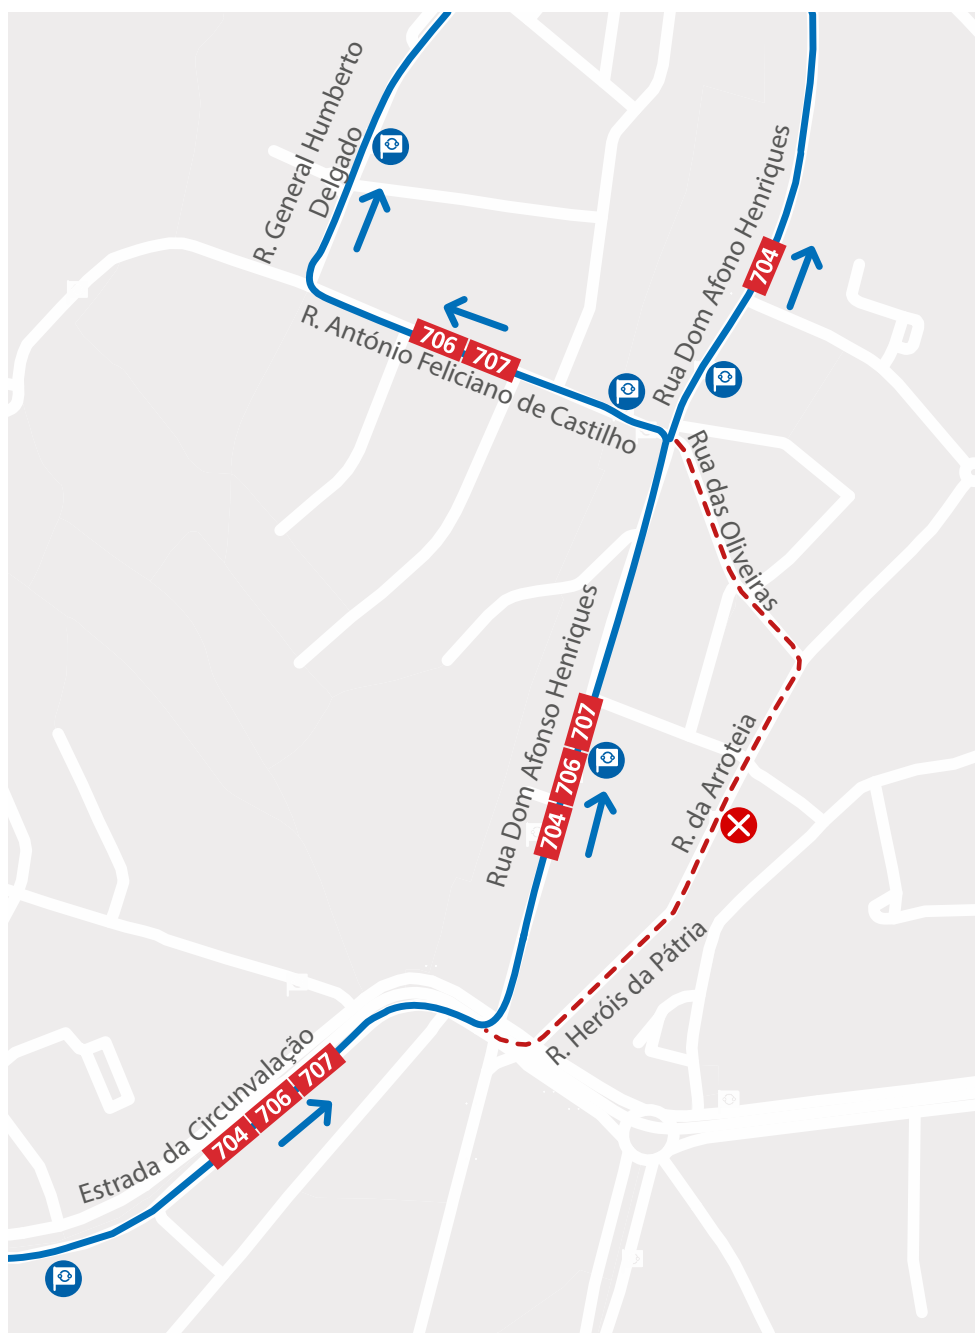

**LINHAS****'704****'706****'707****Validade:** No dia 16 de junho.**Motivo:** Realização de obras na Rua das Oliveiras (Gondomar).

Mod 221\_E\_08\_GCRU\_243.26 15 de junho de 2026

**LINHA AZUL**  
**226 158 158**  
(chamada para a rede fixa nacional) Percurso interrompido Paragem desativada Paragem provisória ParagemSegunda a Sexta 08h00 - 19h00 · Sábado 09h00 - 13h00  
Monday to Friday 8am - 7pm · Saturday 9am - 1pm